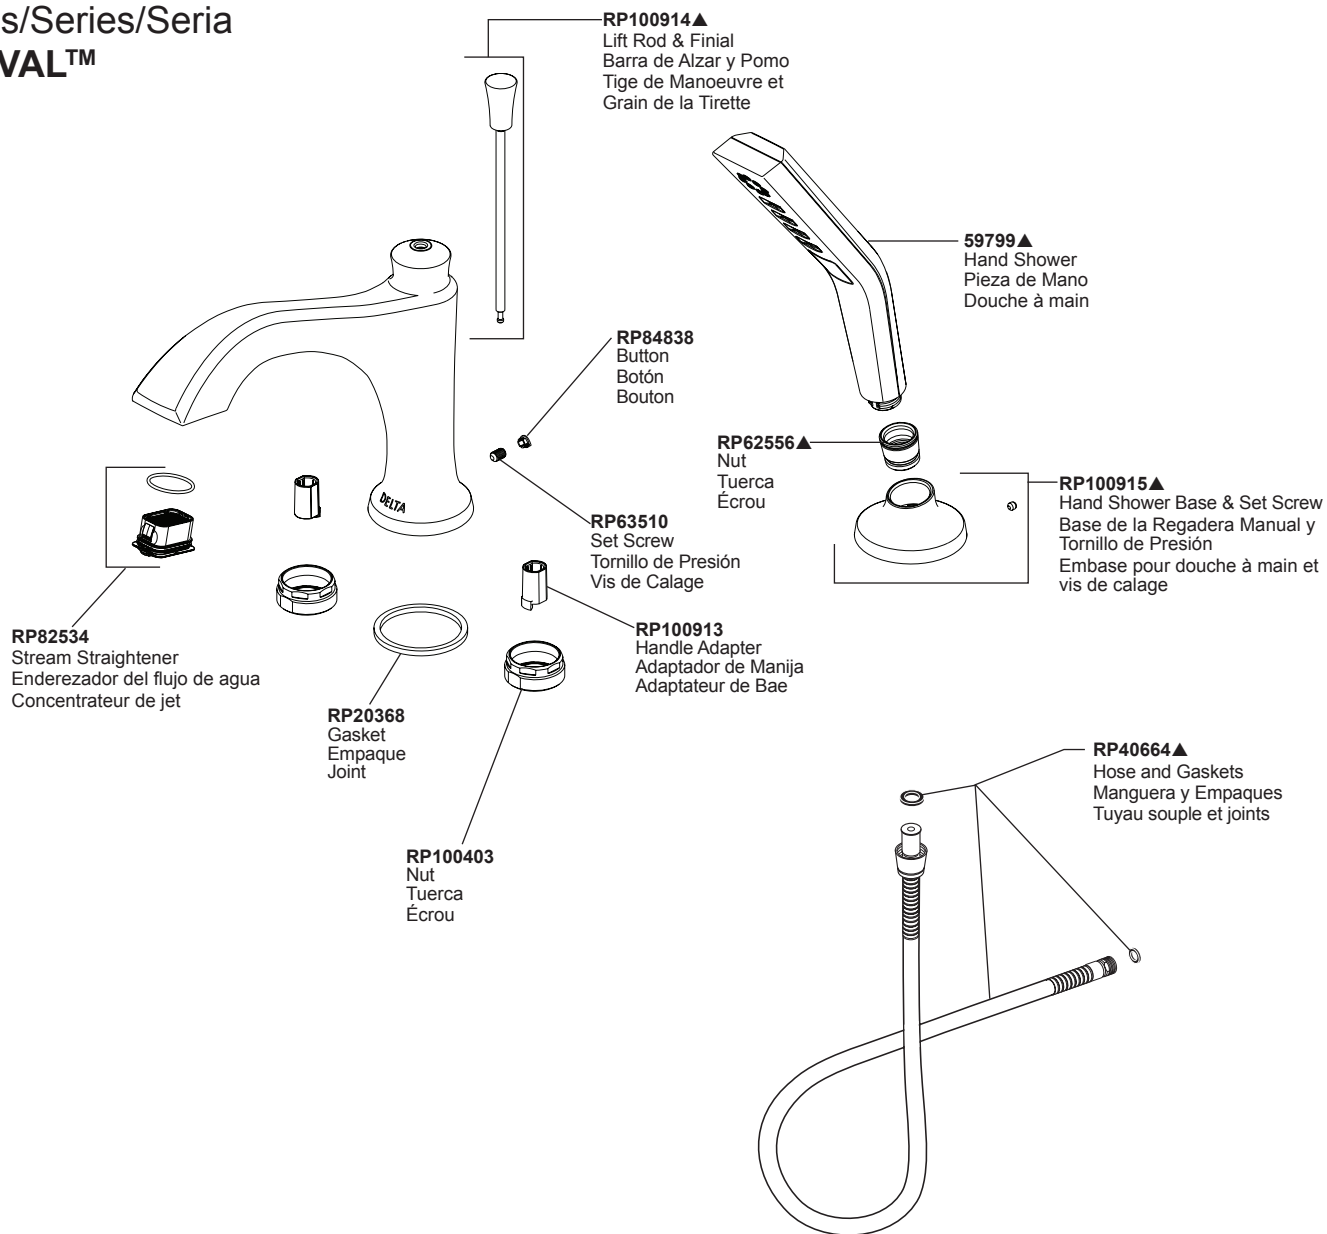

Models / Modelos / Modèles  
**T2756-LHP & T4756-LHP**  
 Series/Series/Seria  
**DORVAL™**

**Handles (sold separately) / Manijas (se vende por separado) / Manettes (vendu séparément)**

**H568-▲ (Lever)**  
 Handle Kit  
 Kit de Manija  
 Kit de Manette

**H570-▲ (Cross)**  
 Handle Kit  
 Kit de Manija  
 Kit de Manette

▲Specify Finish / Especificque el Acabado / Précisez le Fini